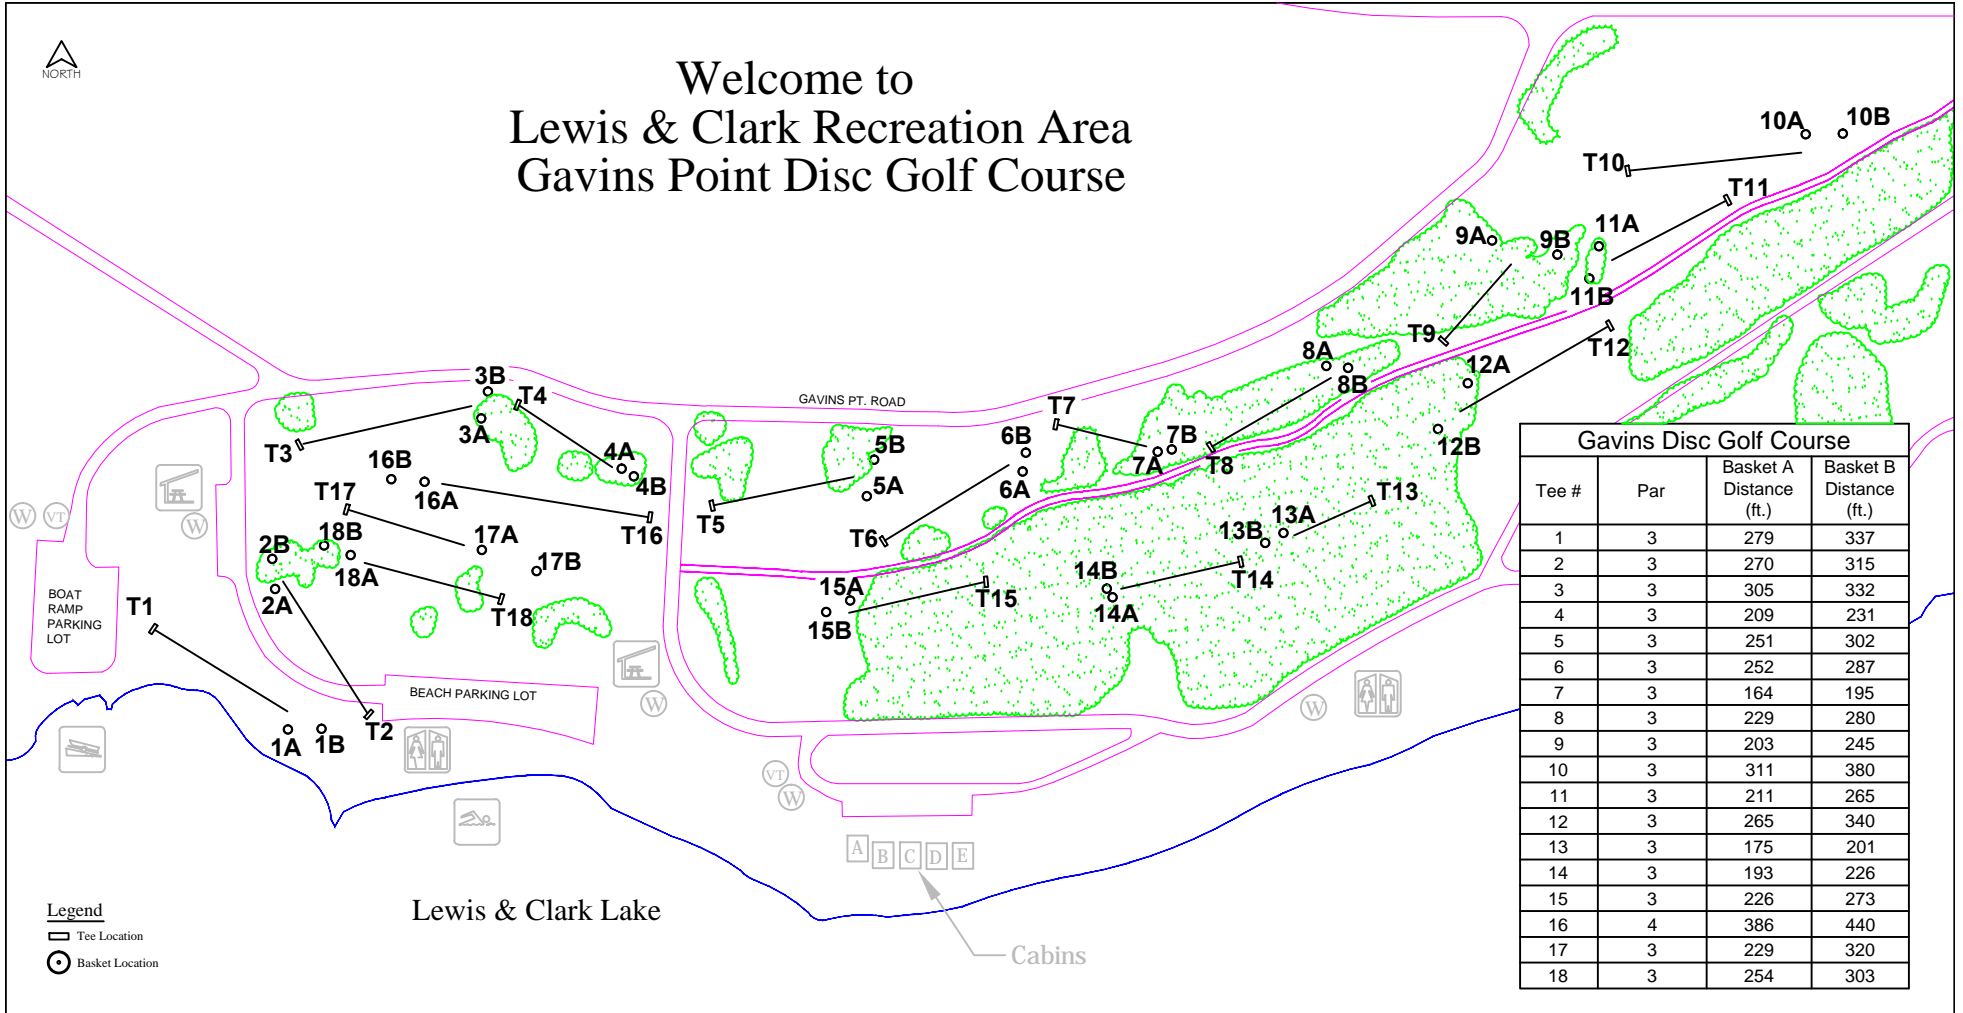

Welcome to Lewis & Clark Recreation Area Gavins Point Disc Golf Course

Gavins Disc Golf Course			
Tee #	Par	Basket A Distance (ft.)	Basket B Distance (ft.)
1	3	279	337
2	3	270	315
3	3	305	332
4	3	209	231
5	3	251	302
6	3	252	287
7	3	164	195
8	3	229	280
9	3	203	245
10	3	311	380
11	3	211	265
12	3	265	340
13	3	175	201
14	3	193	226
15	3	226	273
16	4	386	440
17	3	229	320
18	3	254	303